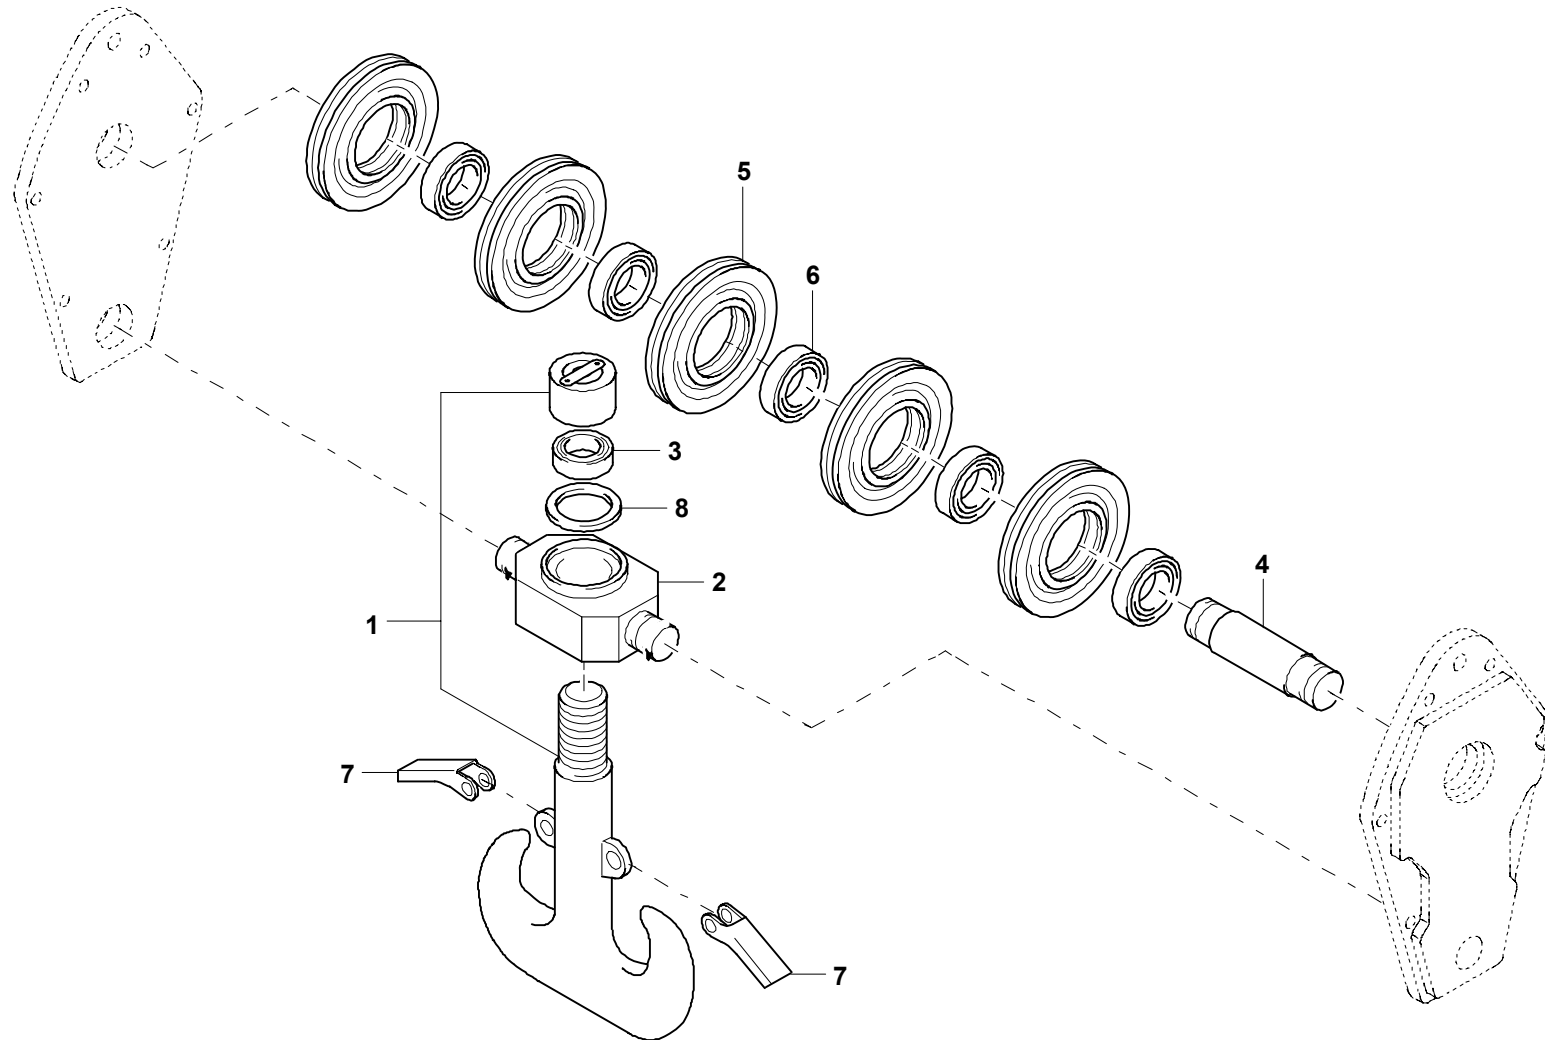

GROVEHAKENFLASCHE 63T (DOPPELHAKEN)
HOOK BLOCK 63T (DOUBLE HOOK)BILDТАFЕL
PICTORIAL DISPLAY**GMK 4080**
BE 705
G 525

02.04

3054291-ETL A

1/1

DE HAAN

3054291-A-BL01-0204-0000